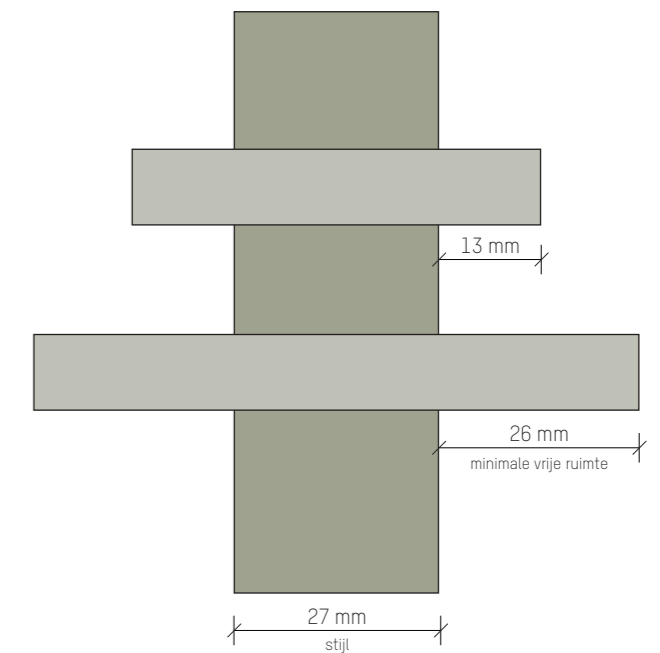

Minimale vrije ruimte

De minimale vrije ruimte is nodig om de lamellen vrij te kunnen kantelen.