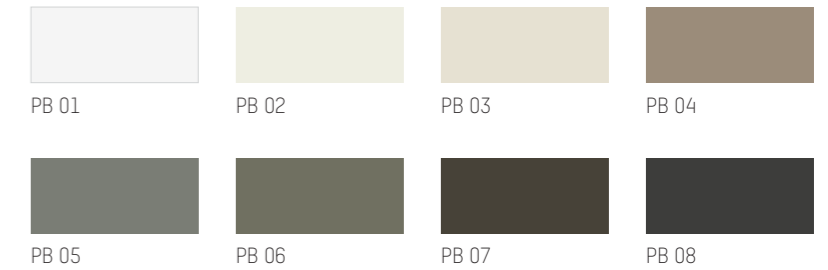

Specificaties

Maximale afmetingen shutters

Maximale productafmetingen	Breedte	Hoogte
Met montageprofielen op de wand	280 cm	260 cm*
Met railsysteem tegen plafond	600 cm*	260 cm*

*op aanvraag grotere breedtes of hoogtes mogelijk

Specificaties

Minimale en maximale paneelmaten

		Paneelbreedte		Paneelhoogte	
		ongekoppeld max.	gekoppeld max.	minimal	maximal
Lamelbreedte	minimal	ongekoppeld max.	gekoppeld max.	minimal	maximal
Piet Boon 54 mm	200 mm	500 mm	350 mm	250 mm	2000 mm
Piet Boon 81 mm	200 mm	900 mm	700 mm	250 mm	2600 mm

Lak & kleuren

De shutters worden behandeld met een UV bestendige, waterdragende en milieuvriendelijke laksoort. De Piet Boon shutters zijn beschikbaar in acht verschillende kleuren met de mogelijkheid tot bijpassende houten blinds. Kleuren variëren van traditioneel wit, tot de herkenbare Studio Piet Boon grijzen en naturel tinten.

Zijstijl

De versoering en de maatvoering springen in het oog, alle afrondingen en vellingen zijn minimaal gehouden.

Garantie

Bij normaal gebruik en bij navolging van de door Zonnelux geadviseerde specificaties, maten en eigenschappen, geldt een garantie van twee jaar.

Levertijd

De Piet Boon shutters worden in Europa geproduceerd en hebben een levertijd van ongeveer zes weken, nadat de exacte maatvoering is opgegeven.