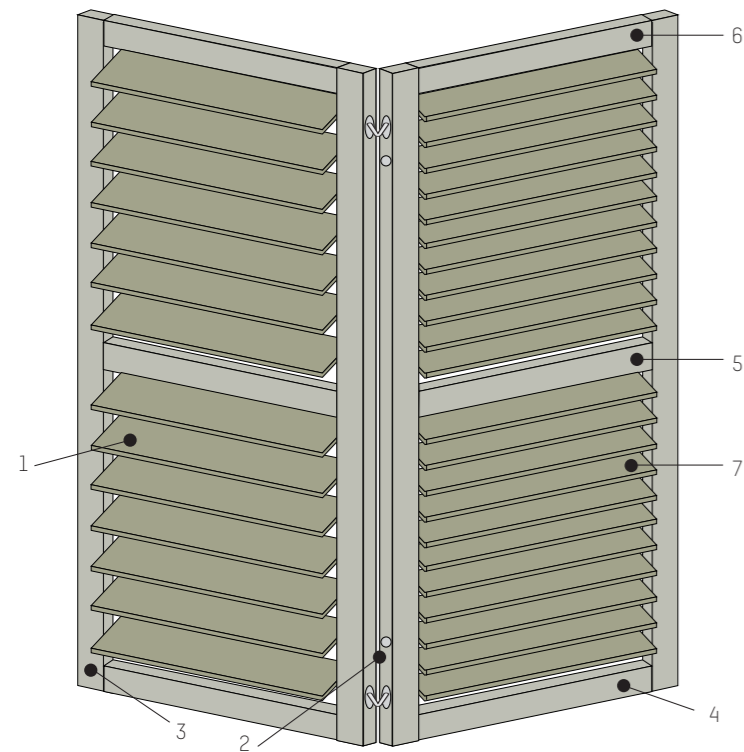

Shutter panelen

Shutter panelen zijn houten luiken met verstelbare lamellen. U kunt zelf de lichtinval en daarmee ook de sfeer en de privacy in uw ruimte bepalen.

Technische benamingen

1. Lamel 81 mm
2. Stel schroef (om bedieningsweerstand te regelen)
3. Zijstijl
4. Onderregel
5. Tussenregel
6. Bovenregel
7. Lamel 54 mm