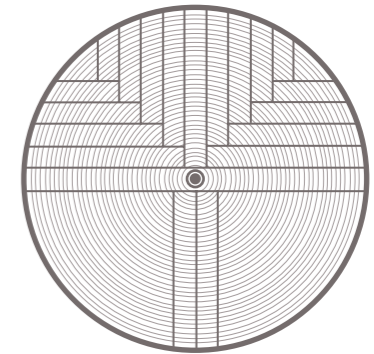

Hout

De Piet Boon shutters worden van Abachi hout gemaakt. Abachi is een witte loofhoutsoort uit West-Afrika. Deze houtsoort is goed te bewerken en is zeer stabiel. Na het lakproces blijven de houtnerfstructuren subtiel zichtbaar. De Piet Boon shutter is een kwaliteitsproduct met een lange levensduur en een verrijking van uw interieur. De lamellen worden vervaardigd uit kwartiers gezaagd hout. Het hout wordt bij de boomstam eerst overlangs in vieren gezaagd en daarna wordt uit elk "kwartier" planken gezaagd die haaks op de jaarringen staan. Hierdoor zijn de lamellen zeer vormvast.